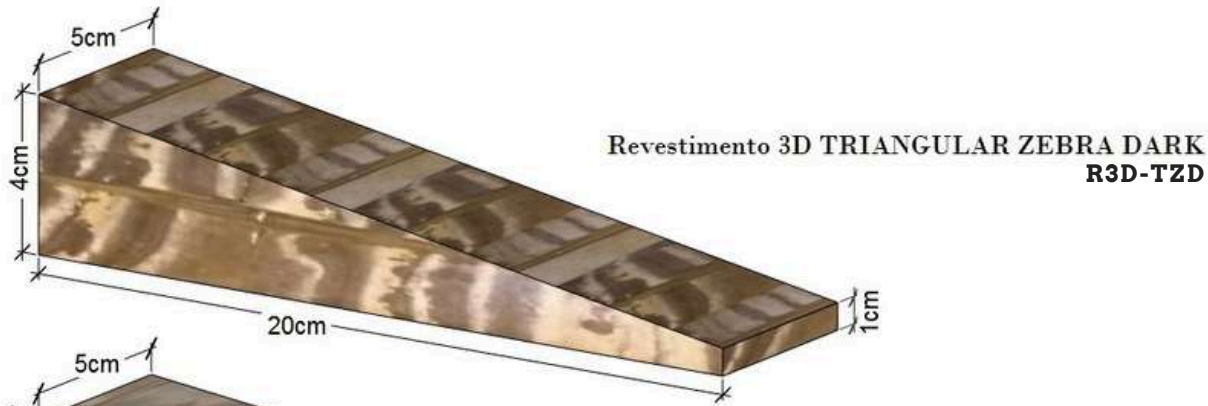

REVESTIMENTOS ESPECIAIS

Nosso Limestone em formatos triangulares valoriza qualquer espaço. O resultado é um ambiente aconchegante, exclusivo e único a cada variação de luz.

Our Limestone triangular shapes values any space. The result is a warm, exclusive and unque environment with every variation of light.

Nuestro Limestone en formatos triangulares valora cualquier espacio. El resultado es un ambiente acogedor, exclusivo y único a cada variación de luz.