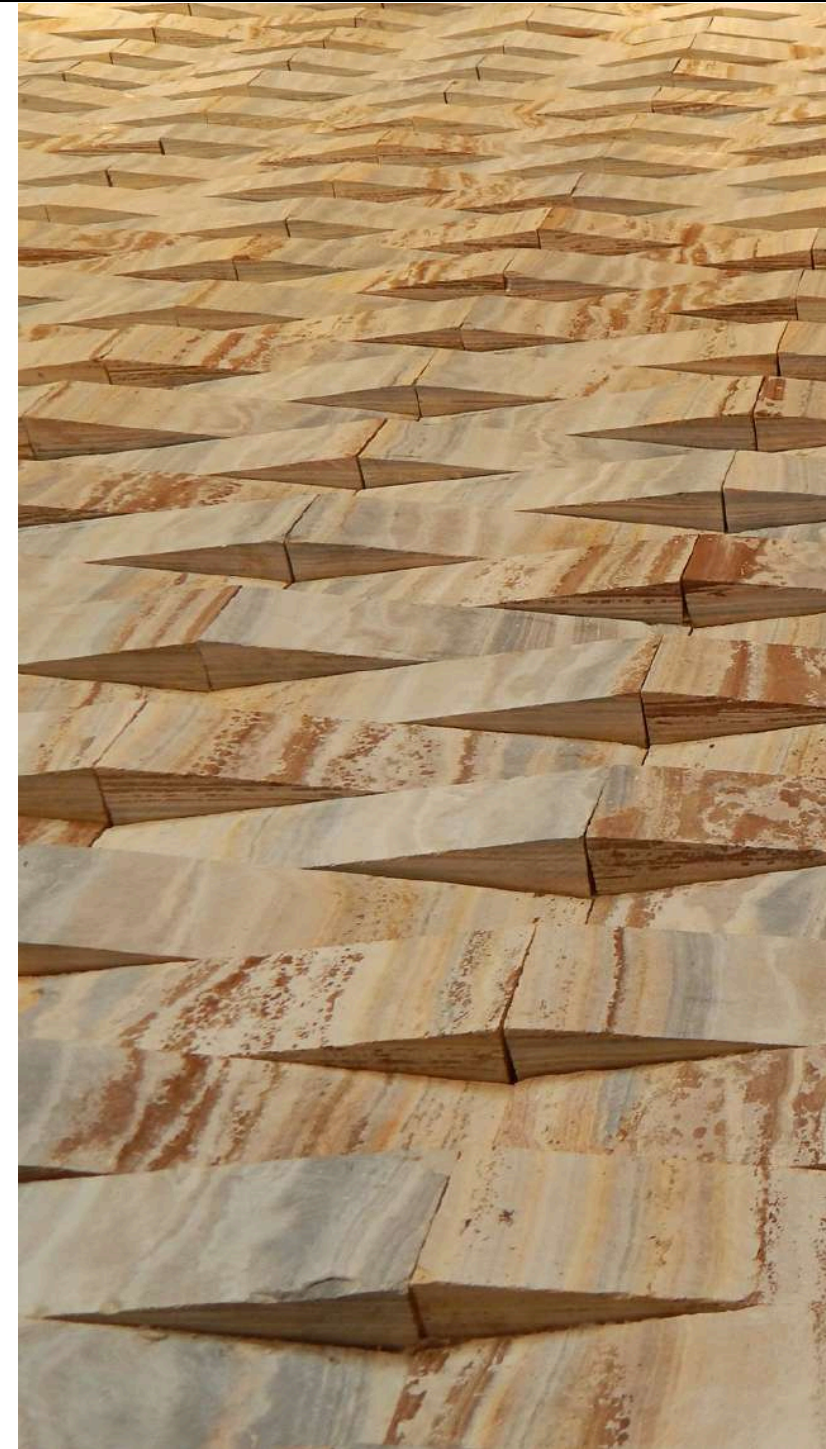

REVESTIMENTOS ESPECIAIS

Nosso Limestone em formatos triangulares valoriza qualquer espaço. O resultado é um ambiente aconchegante, exclusivo e único a cada variação de luz.

Our Limestone triangular shapes values any space. The result is a warm, exclusive and unque environment with every variation of light.

Nuestro Limestone en formatos triangulares valora cualquier espacio. El resultado es un ambiente acogedor, exclusivo y único a cada variación de luz.