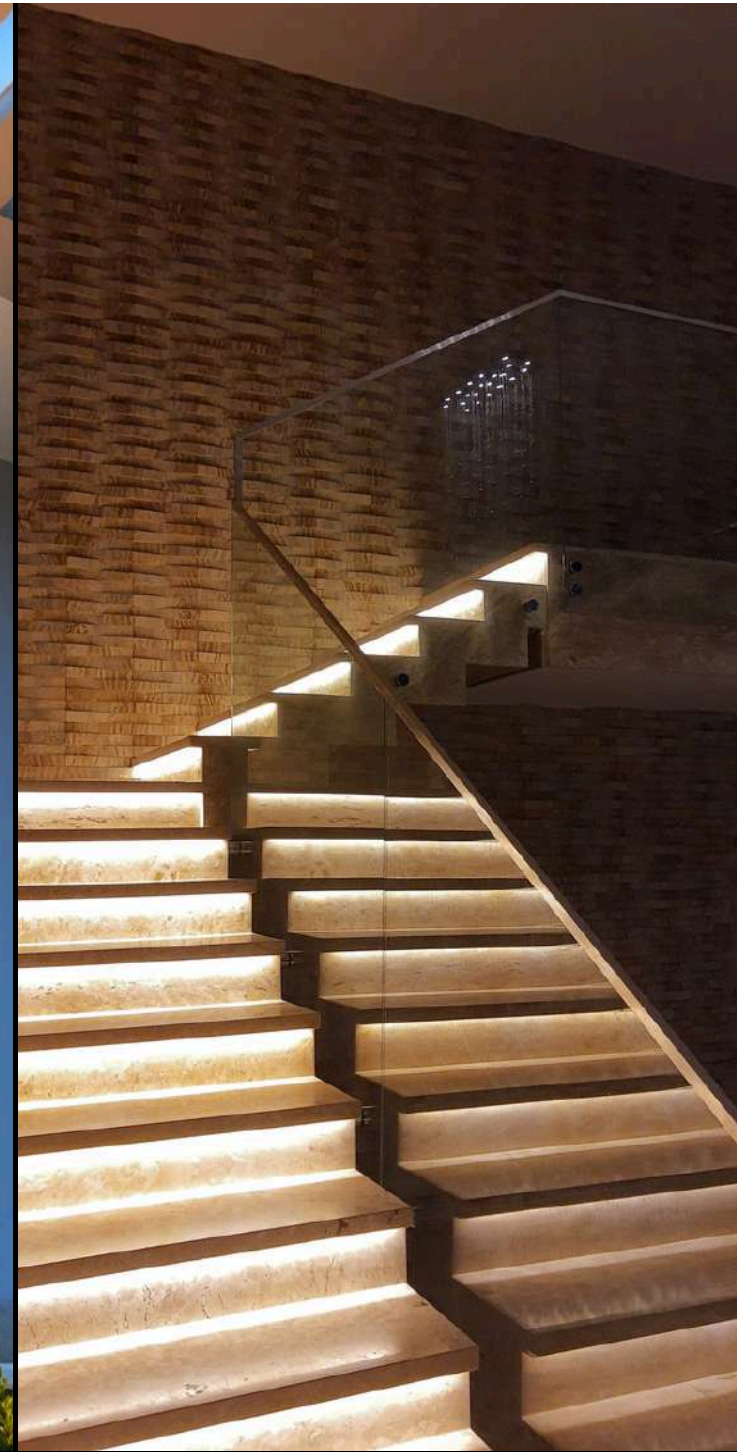

REVESTIMENTOS ESPECIAIS

Casa BK, Brasília, DF, Brasil.
Arquitetura Miguel Gustavo