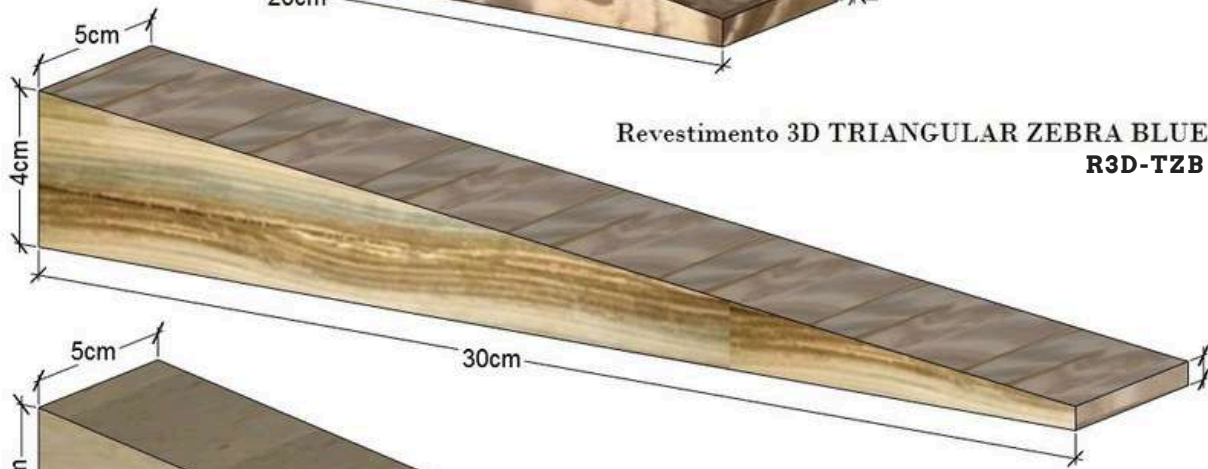

REVESTIMENTOS ESPECIAIS

Nosso Limestone em formatos triangulares valoriza qualquer espaço. O resultado é um ambiente aconchegante, exclusivo e único a cada variação de luz.

Our Limestone triangular shapes values any space. The result is a warm, exclusive and unque environment with every variation of light.

Nuestro Limestone en formatos triangulares valora cualquier espacio. El resultado es un ambiente acogedor, exclusivo y único a cada variación de luz.