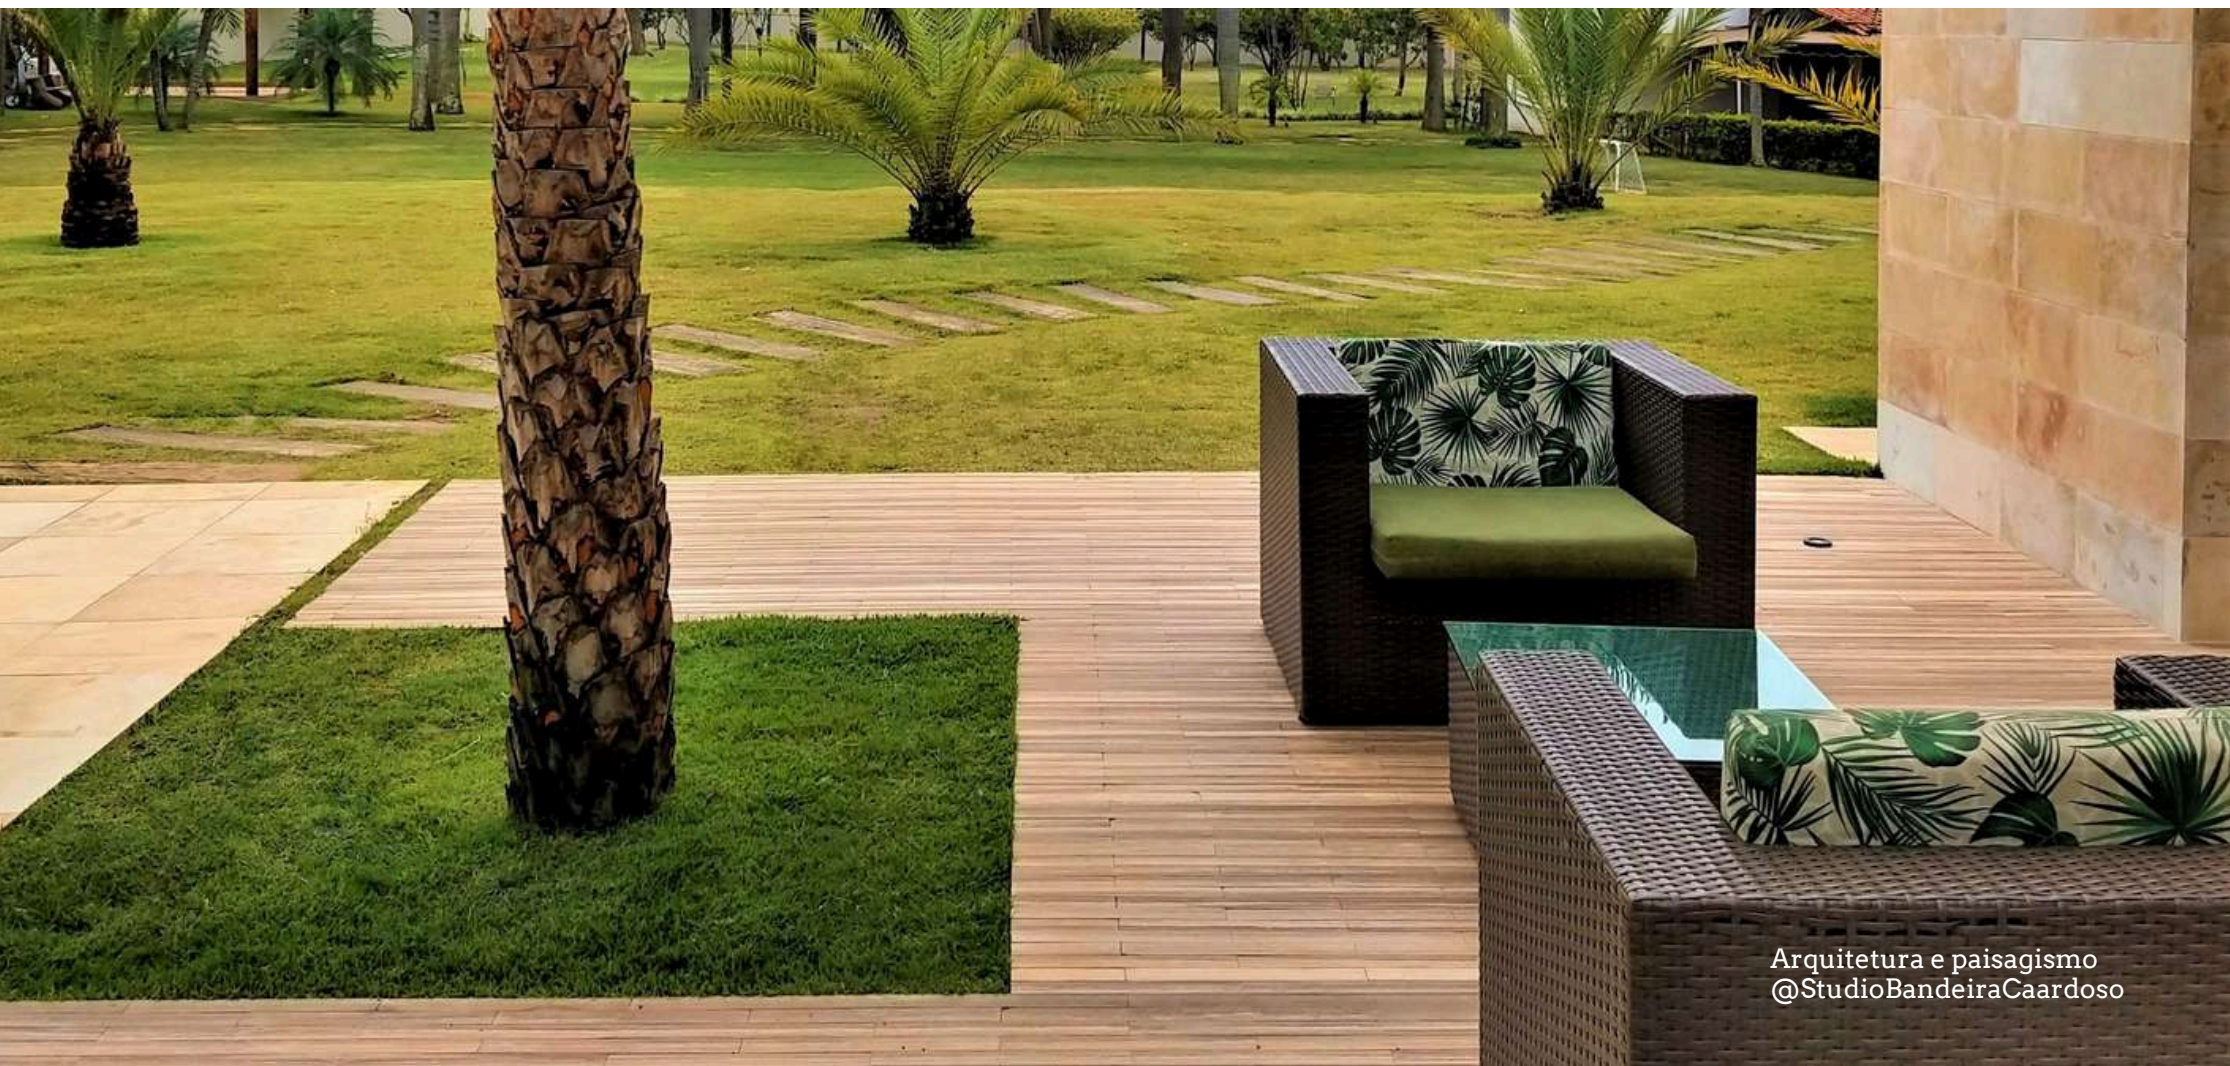

Formatos disponíveis 5x40x0,9cm - LGDW 5-40 5x80x0,9cm - LGDW 5-80 5x100x0,9cm - LGDW 5-100

Feeling of well-being and thermal comfort.

Timeless, with standardized measures including thickness, can be seated with dry joint. It provides the same aesthetic result of wood without presenting the same maintenance or heat problems.

Sensación de bienestar y confort térmico

Atemporal, con medidas estandarizadas incluyendo espesor, puede ser asentado con junta seca. Proporciona el mismo resultado estético de la madera sin presentar los mismos problemas de mantenimiento o calor.

Arquitetura e paisagismo
@StudioBandeiraCaardoso