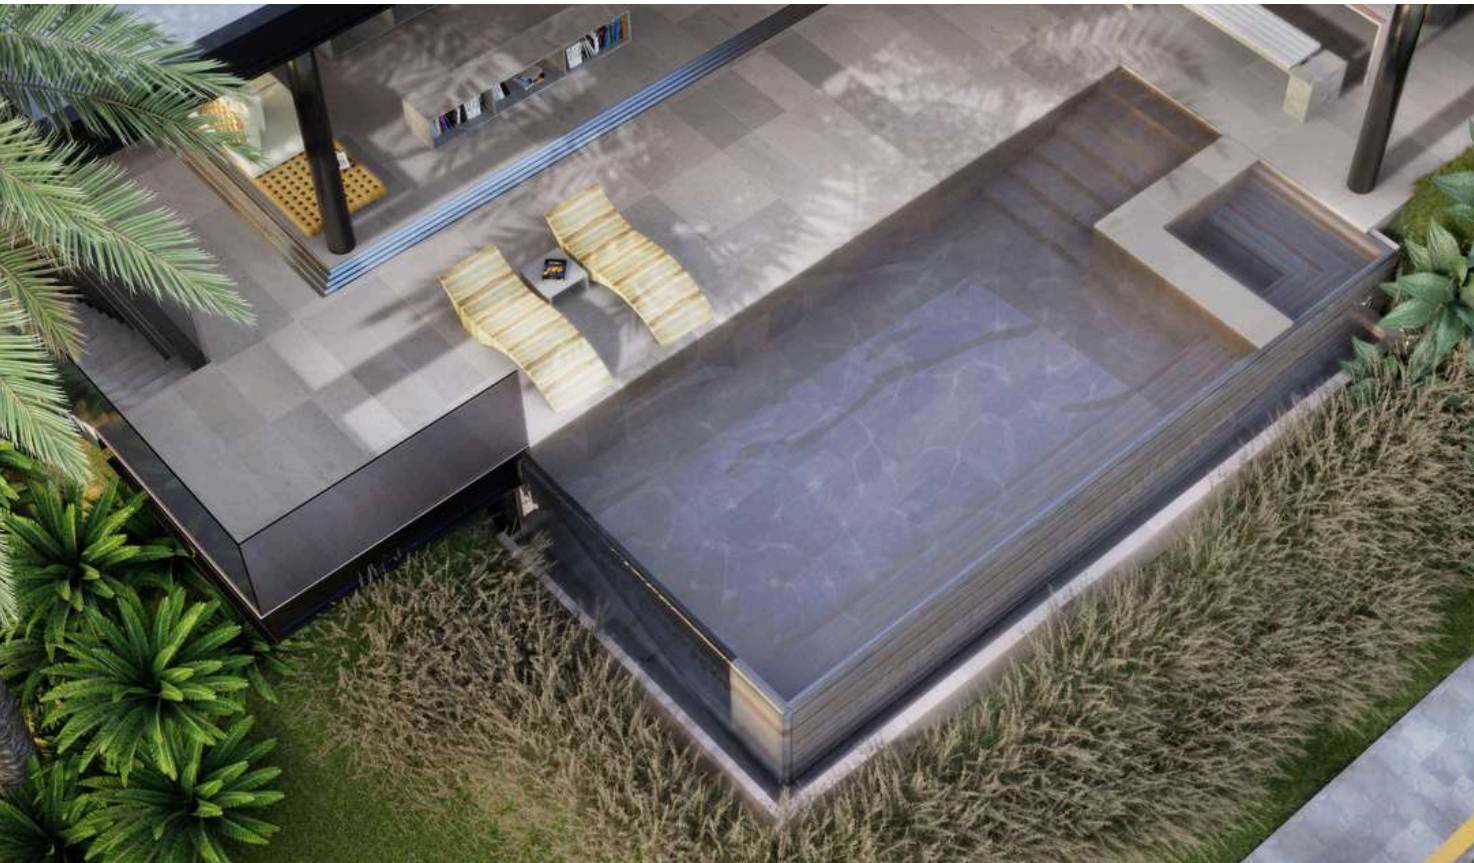

Extremamente elegante e contemporâneo pode ser aplicado em qualquer ambiente, externo, interno e piscinas. Enquanto seco e natural se apresenta semelhante ao concreto, quando polido ou molhado mostra mais os veios azulados e claros. Nas piscinas proporciona uma tonalidade esverdeada, cor de mar ou cachoeiras. Atérmico, antiderrapante, compacto, atemporal.

This material presents various shades of gray, in a texture of rounded veins, in standardized measurements, including thickness.

Extremely elegant and contemporary, it can be applied in any environment, outdoors, indoors and swimming pools. While dry and natural it is similar to concrete, when polished or wet it shows more bluish and light veins. In the pools it provides a greenish hue, sea or waterfalls colors. Athermic, non-slip, compact, timeless.

Este material tiene varias tonalidades de gris, en una textura de vetas redondeadas, en medidas estandarizadas, incluido el espesor.

Extremadamente elegante y contemporáneo, se puede aplicar en cualquier ambiente, exterior, interior y piscinas. Aunque seco y natural, es similar al hormigón, cuando se pule o moja muestra vetas más azuladas y claras. En las piscinas aporta una tonalidad verdosa, color del mar o de las cascadas. Atérmico, antideslizante, compacto, atemporal.