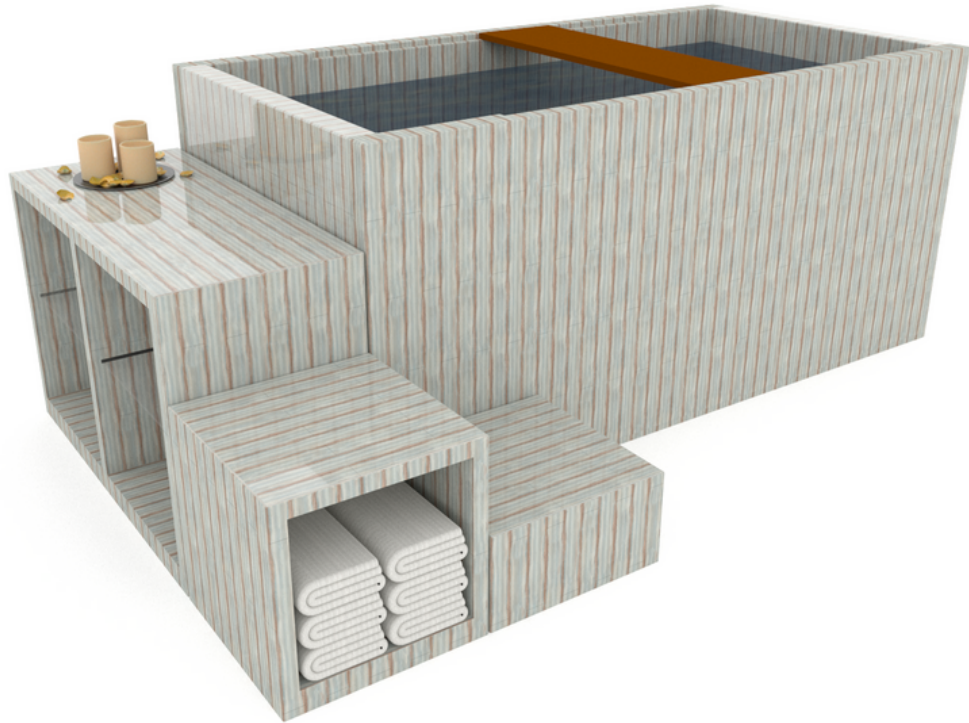

Banheira de Imersão Marina

Hora intimista, hora festiva!

Inspirada nos ofurôs, tradicionais banheiras de imersão japonesas, ela passa a impressão de que é um bloco de pedra esculpido. Sua escada, também em pedra natural, serve de nicho para guardar toalhas, sais e espumas de banho. Pode ser encomendada dupla ou individual, com ou sem hidromassagem.

Mesmo no modelo individual, é possível acomodar duas pessoas.

Muito confortável, pode vir com um ou dois bancos e uma profundidade que permite que a pessoa fique totalmente imersa na água aquecida.