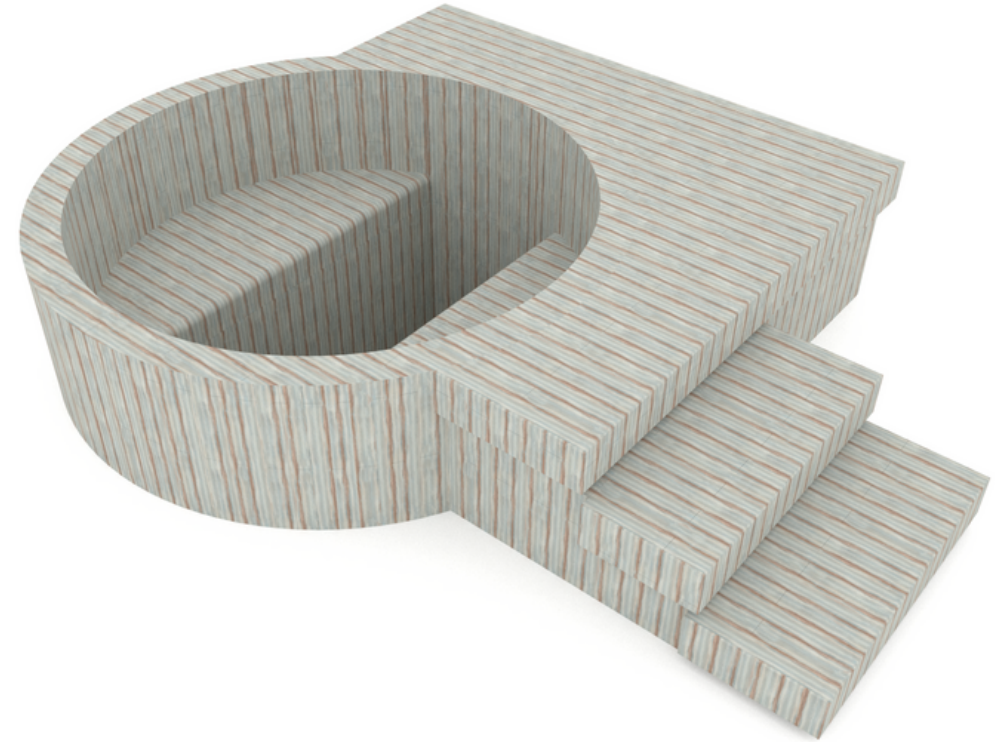

Ofurô Cami

Inspirado nos milenares e tradicionais ofurôs de madeira, buscamos trazer a estética e os benefícios dos banhos de imersão aliados ao conforto da pedra polida. Nosso Ofurô Cami é estruturado em aço, revestido em Limestone e não precisa permanecer cheio de água. Pode vir em 3 medidas, 1,60, 1,80 e 2,20m de diâmetro. A profundidade dele é de 1m. Medidas especiais podem ser estudadas sob encomenda.

Inspired by ancient and traditional wooden hot tubs, we seek to bring the aesthetics and benefits of immersion baths combined with the comfort of polished stone. Our Hot tub Cami is structured in steel, coated in Limestone and does not need to be filled with water all the time. It can come in 3 measures, 1.60, 1.80 and 2.20m in diameter. Its depth is 1m. Special measures can be studied on request.

Inspirándonos en los antiguos y tradicionales jacuzzis de madera, buscamos traer la estética y los beneficios de los baños de inmersión combinados con la comodidad de la piedra pulida. Nuestro Ofuro Cami está estructurado en acero, recubierto en Limestone y no necesita llenarse de agua todo lo tiempo. Puede venir en 3 medidas, 1,60, 1,80 y 2,20m de diámetro. Su profundidad es de 1 m. Se pueden estudiar medidas especiales bajo pedido.