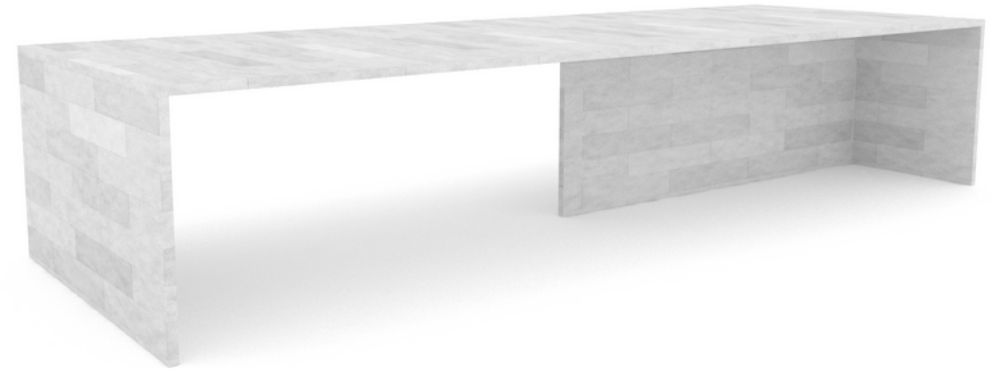

Mesa Ana

Estrutura em aço, revestida em Limestone, pode vir em qualquer dimensão, com fino acabamento, muito eclética combina com qualquer estilo de projeto. Nesta imagem ela está com 3,80x1,40m. Ideal para reunir a família e os amigos.

Steel structure, coated in Limestone, can come in any size, with a fine finish, very eclectic, it matches any style of project. In this image it is measured 3.80x1.40m. Ideal for gathering family and friends.