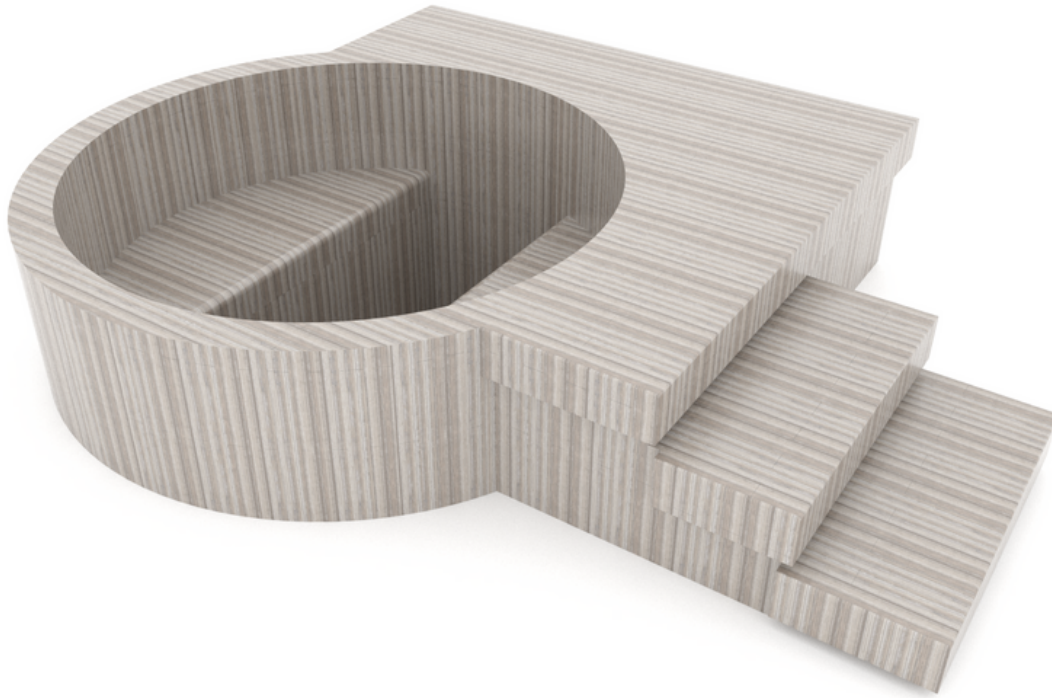

Ofurô Cami

Inspirado nos milenares e tradicionais ofurôs de madeira, buscamos trazer a estética e os benefícios dos banhos de imersão aliados ao conforto da pedra polida. Nosso Ofurô Cami é estruturado em aço, revestido em Limestone e não precisa permanecer cheio de água. Pode vir em 3 medidas, 1,60, 1,80 e 2,20m de diâmetro. A profundidade dele é de 1m. Medidas especiais podem ser estudadas sob encomenda.

Inspired by ancient and traditional wooden hot tubs, we seek to bring the aesthetics and benefits of immersion baths combined with the comfort of polished stone. Our Hot tub Cami is structured in steel, coated in Limestone and does not need to be filled with water all the time. It can come in 3 measures, 1.60, 1.80 and 2.20m in diameter. Its depth is 1m. Special measures can be studied on request.

Inspirándonos en los antiguos y tradicionales jacuzzis de madera, buscamos traer la estética y los beneficios de los baños de inmersión combinados con la comodidad de la piedra pulida. Nuestro Ofuro Cami está estructurado en acero, recubierto en Limestone y no necesita llenarse de agua todo lo tiempo. Puede venir en 3 medidas, 1,60, 1,80 y 2,20m de diámetro. Su profundidad es de 1 m. Se pueden estudiar medidas especiales bajo pedido.